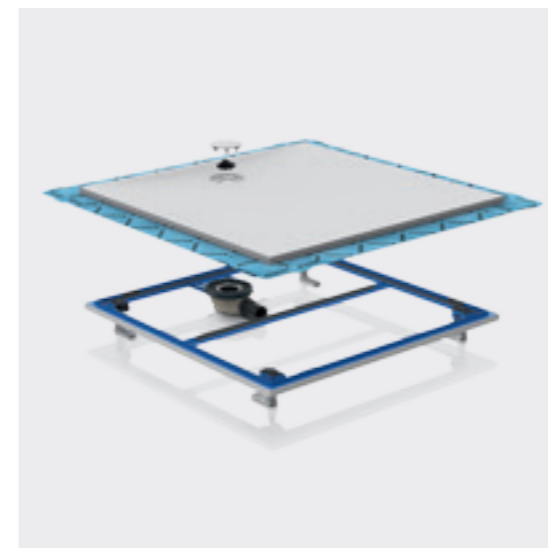

OSETITE GEBERIT SETAPLANO.

U poređenju sa metalom, staklom, pa čak i keramikom, Geberit Setaplano podloga za tuš prostor je svilenkasta i prijatna na dodir, što stvara nesvakidašnji osećaj komfora u vašem kupatilu.

LJUBAV NA PRVI DODIR.

JASNE LINIJE. OPTIMALNA HIGIJENA.

UDOBNOST TUŠIRANJA

Pametno pozicioniran odvod nudi više slobode za kretanje i udobnost bez zadržavanja vode.

KVALITETAN DIZAJN

Jasne linije - očigledne prednosti: Geberit Setaplano podloga za tuš prostor napravljena je od modernog, kvalitetnog i izdržljivog materijala. Nepropusna površina sa svilenkastom presvlakom zadovoljava najviše zahteve po pitanju higijene, a svojom robusnošću i otpornošću ostavlja snažan utisak. Dodatna pogodnost je ta što je podloga napravljena od protivkliznog materijala.

JEDNOSTAVNA UGRADNJA

Kod Geberit Setaplano podloge za tuš prostor, nekoliko komponenti je fabrički postavljeno. Što je najvažnije, integrisana je hidroizolacija, što obezbeđuje dodatnu sigurnost kako za vodoinstalatera tako i za krajnjeg korisnika.

VISOK NIVO HIGIJENE

Zahvaljujući dizajnu bez ivica, nema mesta na kom se može skupljati nečistoća. Poklopac se može jednostavno skinuti, dok umetnuta mrežica sprečava začepljenje i lako se može ukloniti radi čišćenja.