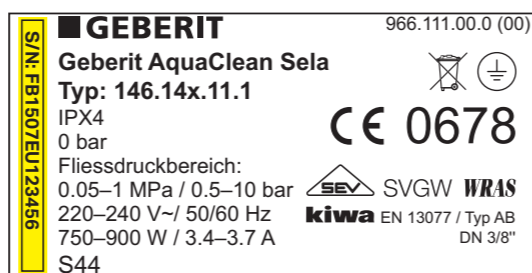

Tipsku pločicu sa serijskim brojem možete pronaći sa donje strane tehničke jedinice.

Tipsku pločicu sa serijskim brojem možete pronaći na poledini uređaja sa zadnje leve strane.

Tipsku pločicu sa serijskim brojem možete pronaći na poledini uređaja sa zadnje leve strane.

Tipsku pločicu sa serijskim brojem možete pronaći sa donje leve strane uređaja ispod kontrolne table.