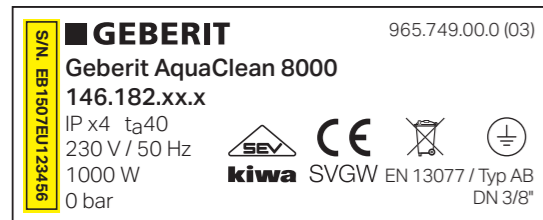

Gde mogu da pronađem serijski broj na mom Geberit AquaClean uređaju?

Geberit AquaClean Mera

Tipsku pločicu sa serijskim brojem možete pronaći ispod dizajn maske.

Geberit AquaClean Sela (od godine proizvodnje 2019.)

Geberit AquaClean 4000

Geberit AquaClean 5000 / 5000plus

Tipsku pločicu sa serijskim brojem možete pronaći sa donje strane tehničke jedinice.

Tipsku pločicu sa serijskim brojem možete pronaći na poledini uređaja sa zadnje leve strane.

Nalepnicu sa serijskim brojem možete pronaći na kontrolnoj tabli sa leve strane.

Nalepnicu sa serijskim brojem možete pronaći na kontrolnoj tabli sa leve strane.

Nalepnicu sa serijskim brojem možete pronaći pored glavnog prekidača sa desne strane.

Gde mogu da pronađem serijski broj na mom Geberit AquaClean uređaju?

Geberit AquaClean 8000 / 8000plus

Tipsku pločicu sa serijskim brojem možete pronaći u poklopcu za održavanje sa donje leve strane iza filtera od aktivnog uglja.