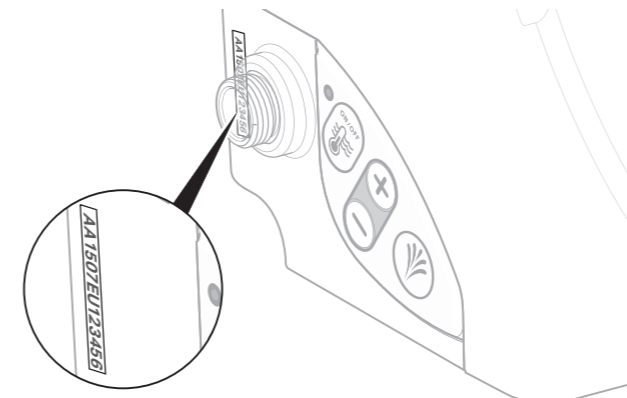

Tipsku pločicu sa serijskim brojem možete pronaći na poledini uređaja sa zadnje leve strane.

Tipsku pločicu sa serijskim brojem možete pronaći sa donje leve strane uređaja ispod kontrolne table.

Položaj tipske pločice:

Nalepnicu sa serijskim brojem možete pronaći na kontrolnoj tabli sa leve strane.

Nalepnicu sa serijskim brojem možete pronaći na kontrolnoj tabli sa leve strane.

Nalepnicu sa serijskim brojem možete pronaći pored glavnog prekidača sa desne strane.