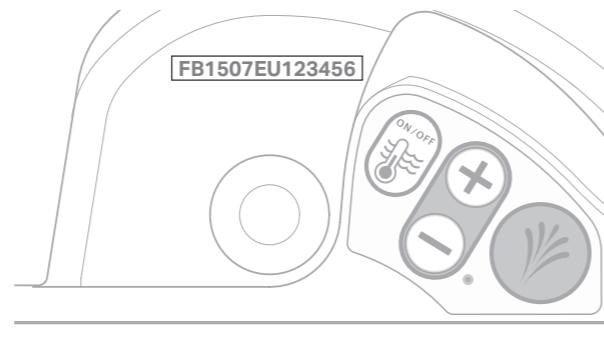

Položaj tipske pločice:

Nalepnicu sa serijskim brojem možete pronaći na kontrolnoj tabli sa leve strane.

Nalepnicu sa serijskim brojem možete pronaći na kontrolnoj tabli sa leve strane.

Nalepnicu sa serijskim brojem možete pronaći pored glavnog prekidača sa desne strane.