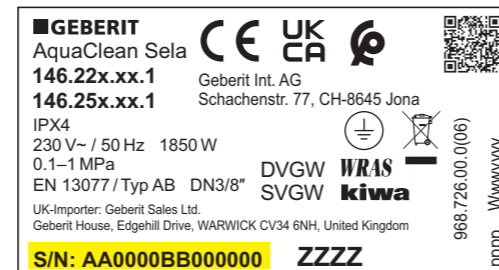

Gde mogu da pronađem serijski broj na mom Geberit AquaClean uređaju?

Geberit AquaClean Mera

Tipsku pločicu sa serijskim brojem možete pronaći ispod dizajn maske.

Geberit AquaClean Sela (od godine proizvodnje 2019.)

Tipsku pločicu sa serijskim brojem možete pronaći ispod dizajn maske.

Geberit AquaClean Tuma

Tipsku pločicu sa serijskim brojem možete pronaći ispod dizajn maske.

Geberit AquaClean Alba

Tipsku pločicu sa serijskim brojem možete pronaći ispod desne dizajn maske.