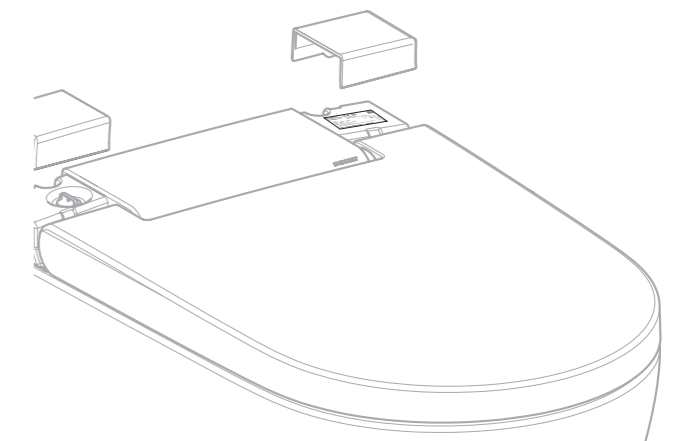

Položaj tipske pločice:

Položaj tipske pločice:

Položaj tipske pločice:

Položaj tipske pločice:

Gde mogu da pronađem serijski broj na mom Geberit AquaClean uređaju?

Geberit AquaClean Cama

Geberit AquaClean Sela (od godine proizvodnje 2018.)