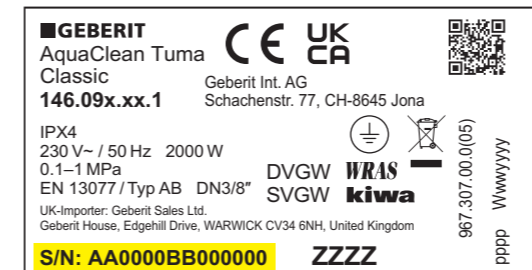

Gde mogu da pronađem serijski broj na mom Geberit AquaClean uređaju?

Geberit AquaClean Mera

Tipsku pločicu sa serijskim brojem možete pronaći ispod dizajn maske.

Geberit AquaClean Sela (od godine proizvodnje 2019.)

Tipsku pločicu sa serijskim brojem možete pronaći ispod dizajn maske.

Geberit AquaClean Tuma

Tipsku pločicu sa serijskim brojem možete pronaći ispod dizajn maske.

Geberit AquaClean Alba

Tipsku pločicu sa serijskim brojem možete pronaći ispod desne dizajn maske.