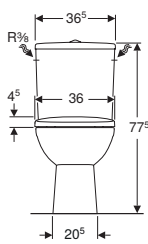

# 503.124.00.1 - SELNOVA SET WC MONOBLOK

## Namene

- Za montažu u monoblok
- Za priključke vode 3/8"
- Za predzidni vodokotlić za monoblok