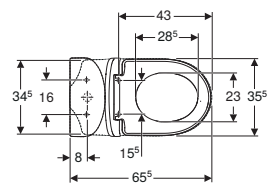

## Namene

- Za montažu u monoblok
- Za priključke vode 3/8"
- Za predzidni vodokotlić za monoblok