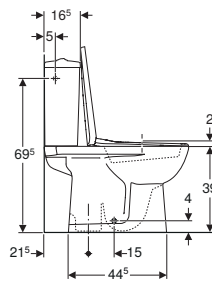

# 503.124.00.1 - SELNOVA SET WC MONOBLOK

## Namene

- Za montažu u monoblok
- Za priključke vode 3/8"
- Za predzidni vodokotlić za monoblok