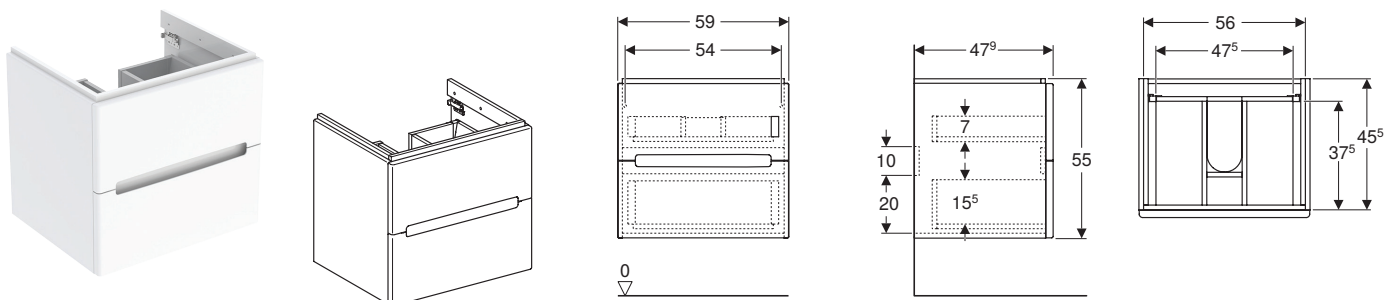

502.878.01.1 - MODO ORMARIĆ ZA UMIVAONIK 60CM

Prednosti

- FSC™ C134279 sertifikovan
- Konzolni element
- Sa dve fioke
- Fioka sa samouvlačenjem
- Hromirana ručka
- Otporno na vlagu
- Isporučeno u predmontiranom stanju

Tehnički podaci

Materijal proizvoda	visoko zaptivena troslojna ploča od iverice
Opterećenje fioke maks.	20 kg

Obim isporuke

- Ormarić
- Materijal za pričvršćivanje

Mogućnost kombinovanja sa

- Geberit Modo umivaonik