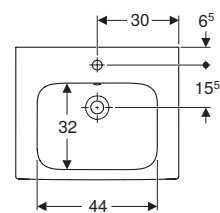

502.832.00.1 - MODO UMIVAONIK ZA NAMEŠTAJ 60 CM

Namene

- Za montažu na montažne ploče
- Za montažu na ormarić za umivaonik

Prednosti

- Mogućnost povezivanja sa donjim ormarićem umivaonika
- Za montažu na radnim pločama pri istovremenom pritiskanju spram zida
- Sa površinom za odlaganje