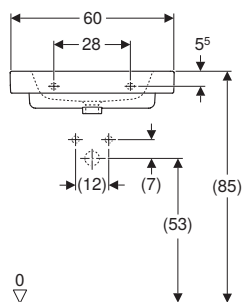

502.832.00.1 - MODO UMIVAONIK ZA NAMEŠTAJ 60 CM

Namene

- Za montažu na montažne ploče
- Za montažu na ormarić za umivaonik

Prednosti

- Mogućnost povezivanja sa donjim ormarićem umivaonika
- Za montažu na radnim pločama pri istovremenom pritiskanju spram zida
- Sa površinom za odlaganje

Tehnički podaci

Materijal proizvoda	Sanitarna keramika
---------------------	--------------------

Obim isporuke

- Umivaonik

Mogućnost kombinovanja sa

- Geberit Modo ormarić za umivaonik, sa dve fioke