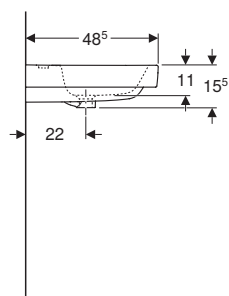

502.832.00.1 - MODO UMIVAONIK ZA NAMEŠTAJ 60 CM

Namene

- Za montažu na montažne ploče
- Za montažu na ormarić za umivaonik

Prednosti

- Mogućnost povezivanja sa donjim ormarićem umivaonika
- Za montažu na radnim pločama pri istovremenom pritiskanju spram zida
- Sa površinom za odlaganje