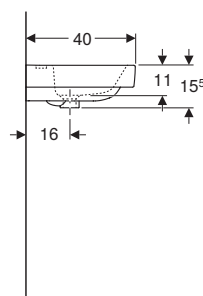

# 502.831.00.1 - MODO UMIVAONIK ZA NAMEŠTAJ 50 CM