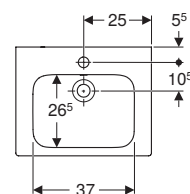

# 502.831.00.1 - MODO UMIVAONIK ZA NAMEŠTAJ 50 CM