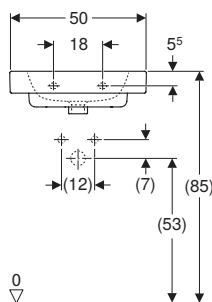

# 502.831.00.1 - MODO UMIVAONIK ZA NAMEŠTAJ 50 CM