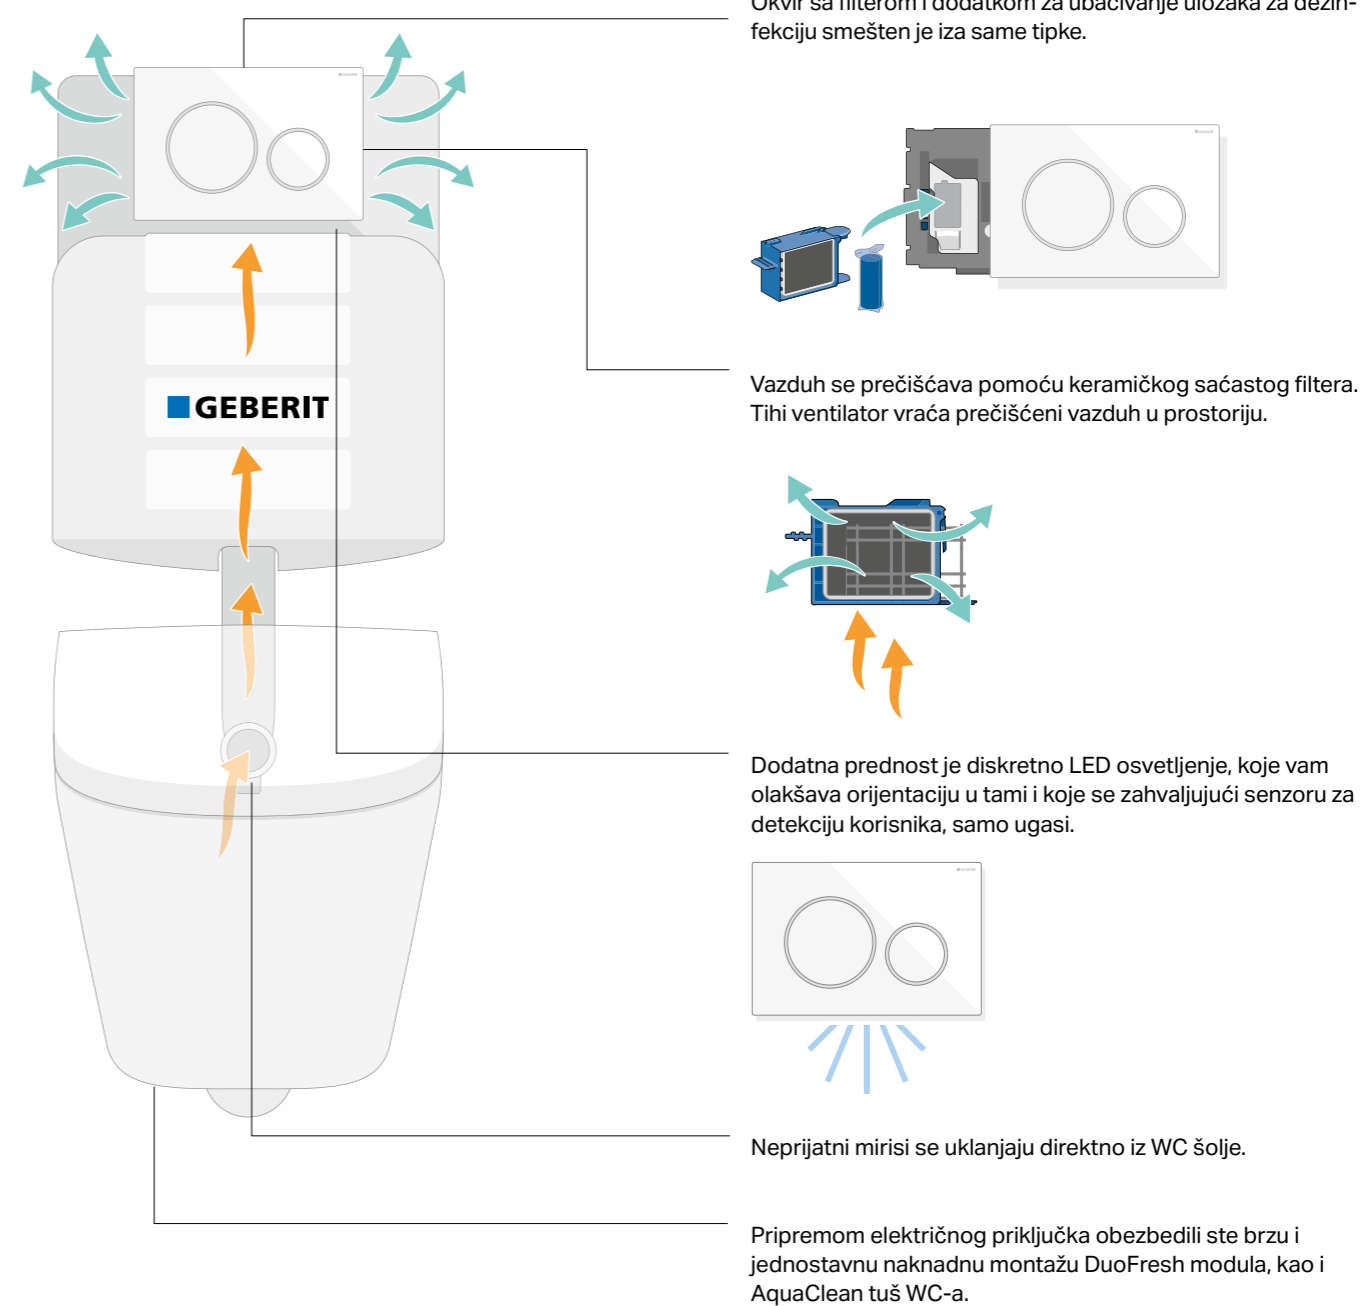

GEBERIT DUOFRESH MODUL

SVEŽ VAZDUH ZA SVE

Geberit DuoFresh modul uklanja neprijatne mirise direktno iz WC školje, pre nego što se mogu proširiti kroz kupatilo. Vazduh se izvlači unutar WC školje, prečišćava se uz pomoć keramičkog sačastog filtera a zatim prečišćen vraća u prostoriju. Funkcija ventilacije neprijatnih mirisa i svetlo za orijentaciju se kontrolišu automatski pomoću senzora za detekciju korisnika.

- Svež vazduh i prijatan miris dokazano utiče na naše raspoloženje
- Geberit DuoFresh je efikasniji od osveživača vazduha i ekonomičniji od otvorenog prozora
- Geberit DuoFresh je vrlo jednostavna za upotrebu, iako je skriven u zidu

OTVORIMO TIPKU, STAVIMO ULOŽAK I ZATVORIMO

Uz Geberit DuoFresh modul higijena i svežina su tu. Geberit jedinica za ventilaciju neprijatnih mirisa odgovara svakom stilu opremanja kupatila i kompatibilna je sa većinom Geberit tipki za aktivaciju iz Sigma palete. Potrebno je samo pripremiti dovod struje, koji se može i naknadno postaviti. Uz poseban dodatak za ubacivanje uložaka za dezinfekciju u vodokotlić, obezbeđujete higijenu i čistoću kompletne WC školje sa svakim ispiranjem.

WC ŠOLJA

SANITARNI MODULI GEBERIT MONOLITH

FUNKCIONALNA LEPOTA

← Geberit Monolith - iza imena se krije jedinstveno, vanvremensko rešenje za WC šolju i za bide. Instalacija ne može biti jednostavnija i za nju nisu potrebne dodatne građevinske intervencije.