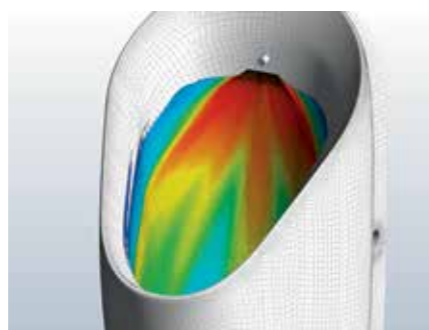

UŠTEDA VODE

Mlaznica se savršeno uklapa sa unutrašnjom geometrijom keramike pisoara. Za optimalno ispiranje dovoljno je svega 0.5 litara vode. Uz individualno podesive programe ispiranja može se i dodatno uštedeti voda, uz na primer pametno intervalno ispiranje.