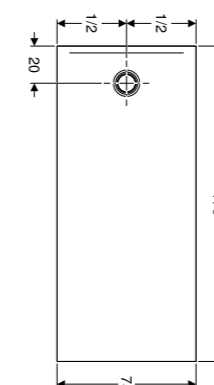

Dimenzije u cm

75 x 90	90 x 120
75 x 170	90 x 140
80 x 80	90 x 150
80 x 90	90 x 160
80 x 100	90 x 170
80 x 110	90 x 180
80 x 120	100 x 100
80 x 140	100 x 110
80 x 150	100 x 120
80 x 160	100 x 140
80 x 170	100 x 150
90 x 90	100 x 160
90 x 100	120 x 120
90 x 110	

*Dimenzija 30-160 je dostupna samo za CleanLine20 i 30.