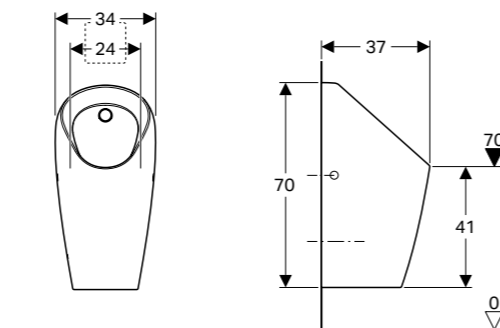

Geberit Selva