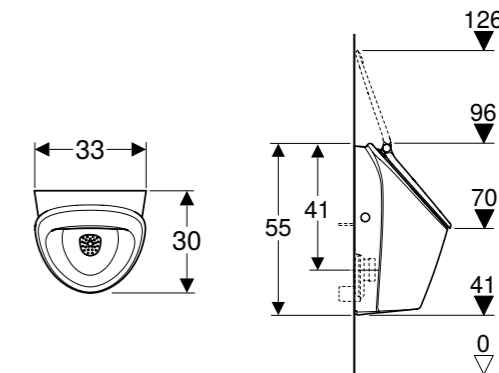

Geberit Selnova S