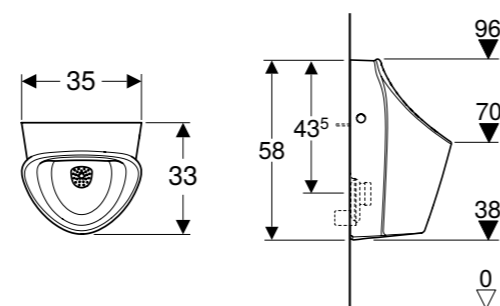

Geberit Selnova M