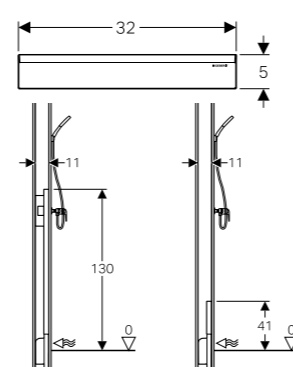

3 GEBERIT REŠENJA ZA TUŠ PROSTOR U RAVNI PODA

- Za novogradnju i renoviranje
- Geberit CleanWall: za ugradnu ili predzidnu armaturu
- Geberit CleanLine tuš kanal: dostupan u 4 dimenzije, može se skratiti na željenu dužinu
- Tuš kada Geberit Sestra dostupna u 19 dimenzija i tri boje
- Tuš kada Geberit CleanFloor dostupna u 27 dimenzija i tri boje

Geberit CleanWall