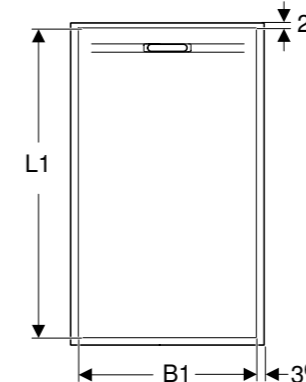

Geberit CleanWall

Geberit Sestra

Dimenzije u cm

70 x 90	90 x 100
70 x 100	90 x 120
70 x 120	90 x 140
70 x 140	90 x 160
70 x 160	90 x 170
70 x 170	90 x 180
80 x 80	
80 x 100	
80 x 120	
80 x 140	
80 x 160	
80 x 170	
90 x 90	