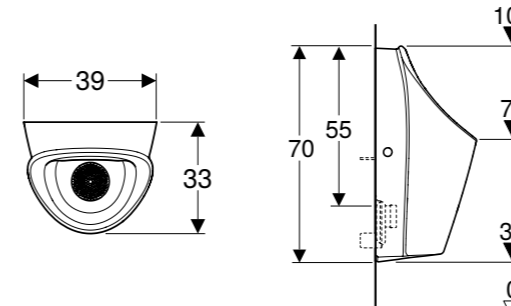

Geberit Selnova L

5
PISOARI
GEBERIT

- Geberit Narva
- Geberit Selnova
- Geberit Preda
- Geberit Selva
- Geberit Tamina
- Geberit Selnova S
- Geberit Selnova M
- Geberit Selnova L