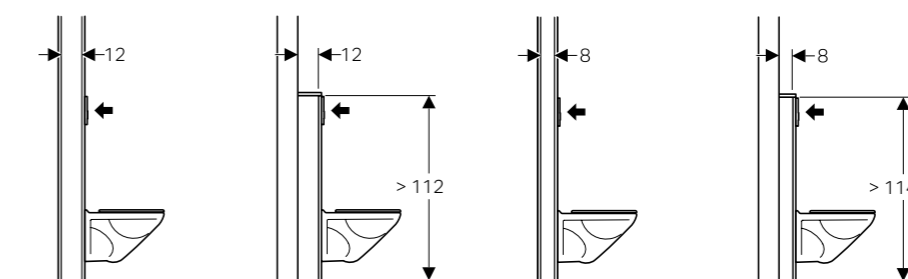

2 UGRADNI SISTEM GEBERIT SIGMA

- Ugradni vodokotlić Geberit Sigma dubine 12 cm, minimalne ugradne visine 112 cm
- Ugradni vodokotlić Geberit Sigma dubine 8 cm, minimalne ugradne visine 114 cm
- Debljina (pred)stene najmanj 12 cm ali samo 8 cm
- Debljina prednjeg zida 12 cm ili 8 cm
- Garantovana dostupnost rezervnih delova od 50 godina