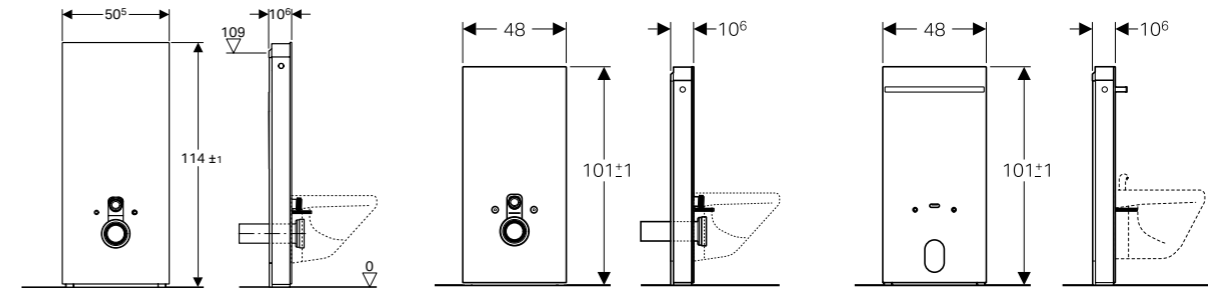

4
SANITARNI
MODULI
GEBERIT
MONOLITH

- Sanitarni modul za WC (talna ali stenska WC školjka) ali tuš WC, višina 114 cm
- Sanitarni modul za WC (talna ali stenska WC školjka) ali tuš WC, višina 101 cm
- Sanitarni modul za bide z držalom za brisačo, višina 101 cm

Geberit Narva