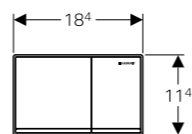

TEHNIČKI PODACI

Optimalni dizajn kupatila. Prilikom planiranja vašeg kupatila, ništa ne prepuštajte slučaju: u nastavku je pregled tehničkih detalja za proizvode predstavljene u brošuri.

1 UGRADNI SISTEM GEBERIT OMEGA

- Ugradni vodokotlić Geberit Omega (12 cm) sa minimalnom ugradnom visinom od 82 cm
- Ugradna dubina minimum 12 cm
- Aktiviranje s prednje strane ili odozgo, tipkama iz Omega serije
- Garantovana dostupnost rezervnih delova od 50 godina