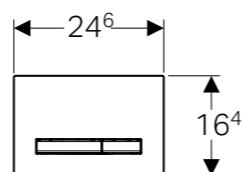

2 UGRADNI SISTEM GEBERIT SIGMA

- Ugradni vodokotlić Geberit Sigma dubine 12 cm, minimalne ugradne visine 112 cm
- Ugradni vodokotlić Geberit Sigma dubine 8 cm, minimalne ugradne visine 114 cm
- Debljina (pred)stene najmanj 12 cm ali samo 8 cm
- Debljina prednjeg zida 12 cm ili 8 cm
- Garantovana dostupnost rezervnih delova od 50 godina