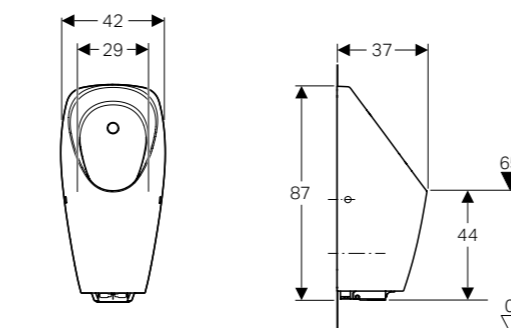

Geberit Tamina