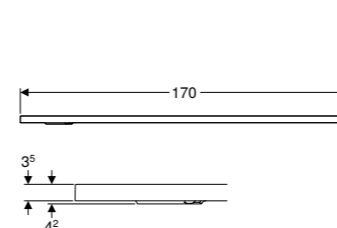

Geberit CleanFloor

Dimenzije u cm

75 x 90	90 x 120
75 x 170	90 x 140
80 x 80	90 x 150
80 x 90	90 x 160
80 x 100	90 x 170
80 x 110	90 x 180
80 x 120	100 x 100
80 x 140	100 x 110
80 x 150	100 x 120
80 x 160	100 x 140
80 x 170	100 x 150
90 x 90	100 x 160
90 x 100	120 x 120
90 x 110	

*Dimenzija 30-160 je dostupna samo za CleanLine20 i 30.