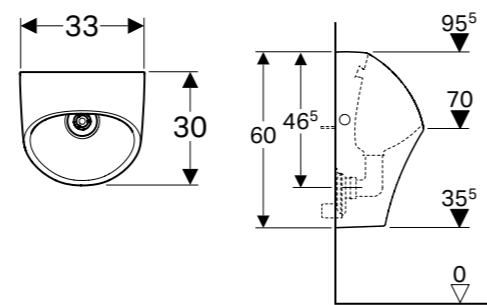

4
SANITARNI
MODULI
GEBERIT
MONOLITH

- Sanitarni modul za WC (talna ali stenska WC školjka) ali tuš WC, višina 114 cm
- Sanitarni modul za WC (talna ali stenska WC školjka) ali tuš WC, višina 101 cm
- Sanitarni modul za bide z držalom za brisačo, višina 101 cm

Geberit Narva