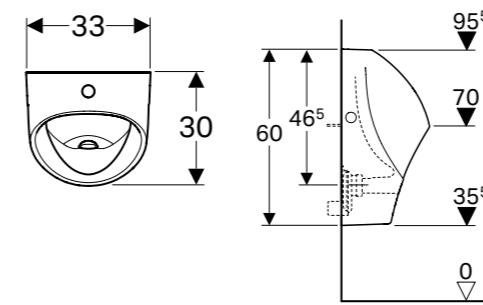

Geberit Selnova