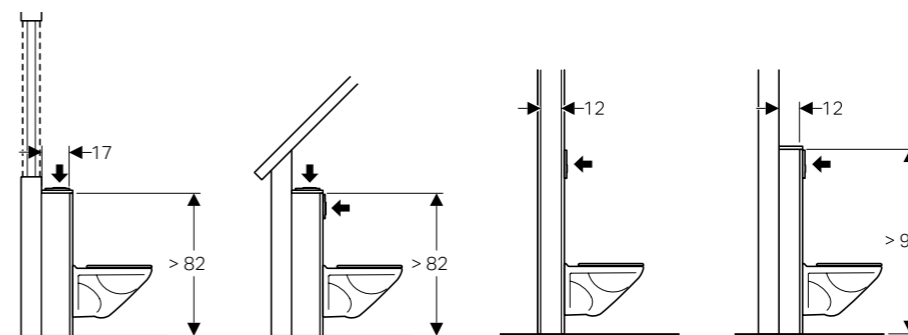

TEHNIČKI PODACI

Optimalni dizajn kupatila. Prilikom planiranja vašeg kupatila, ništa ne prepuštajte slučaju: u nastavku je pregled tehničkih detalja za proizvode predstavljene u brošuri.

1 UGRADNI SISTEM GEBERIT OMEGA

- Ugradni vodokotlić Geberit Omega (12 cm) sa minimalnom ugradnom visinom od 82 cm
- Ugradna dubina minimum 12 cm
- Aktiviranje s prednje strane ili odozgo, tipkama iz Omega serije
- Garantovana dostupnost rezervnih delova od 50 godina