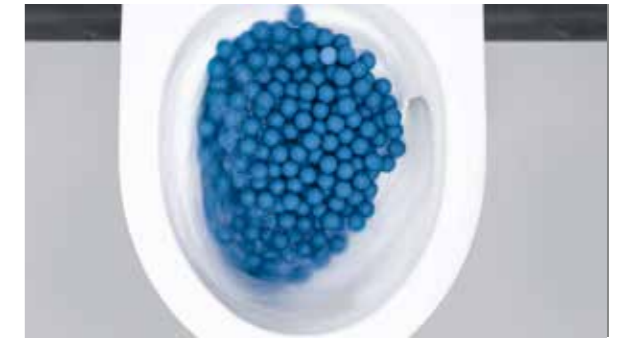

Zahtevano ispiranje u skladu sa standardom
DIN EN 997:2018

Geberit WC šolja sa TurboFlush tehnologijom: do 10 puta
bolje od standarda

TURBOFLUSH WC ŠOLJA

Asimetrična WC šolja precizno kontroliše ispiranje vode i vodi je kroz WC šolju bez ivica u snažnom vrtlogu. Ovo omogućava potpuno i temeljno ispiranje cele površine. Odsustvo ivica osigurava neograničenu čistoću, jer nema uglova ili ivica gde bi se prljavština mogla skupljati.