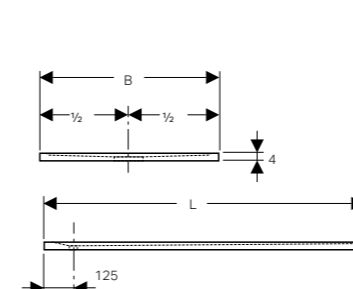

Geberit Sestra

Dimenzije u cm

70 x 90	90 x 100
70 x 100	90 x 120
70 x 120	90 x 140
70 x 140	90 x 160
70 x 160	90 x 170
70 x 170	90 x 180
80 x 80	
80 x 100	
80 x 120	
80 x 140	
80 x 160	
80 x 170	
90 x 90