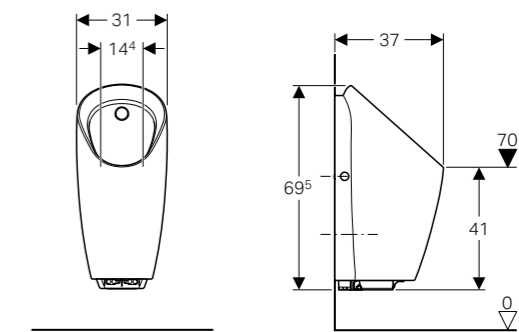

Geberit Preda